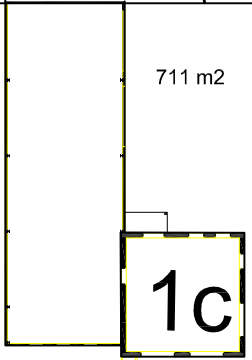

Dolderweg

ONTSLUITING

ONTSLUITING

ONTSLUITING

ONTSLUITING

Bouwplan Dolderweg
3 woningen met bedrijfsruimte
info:
G.H. de Boer
tel. 06-53268203
1:500 2-8-2016